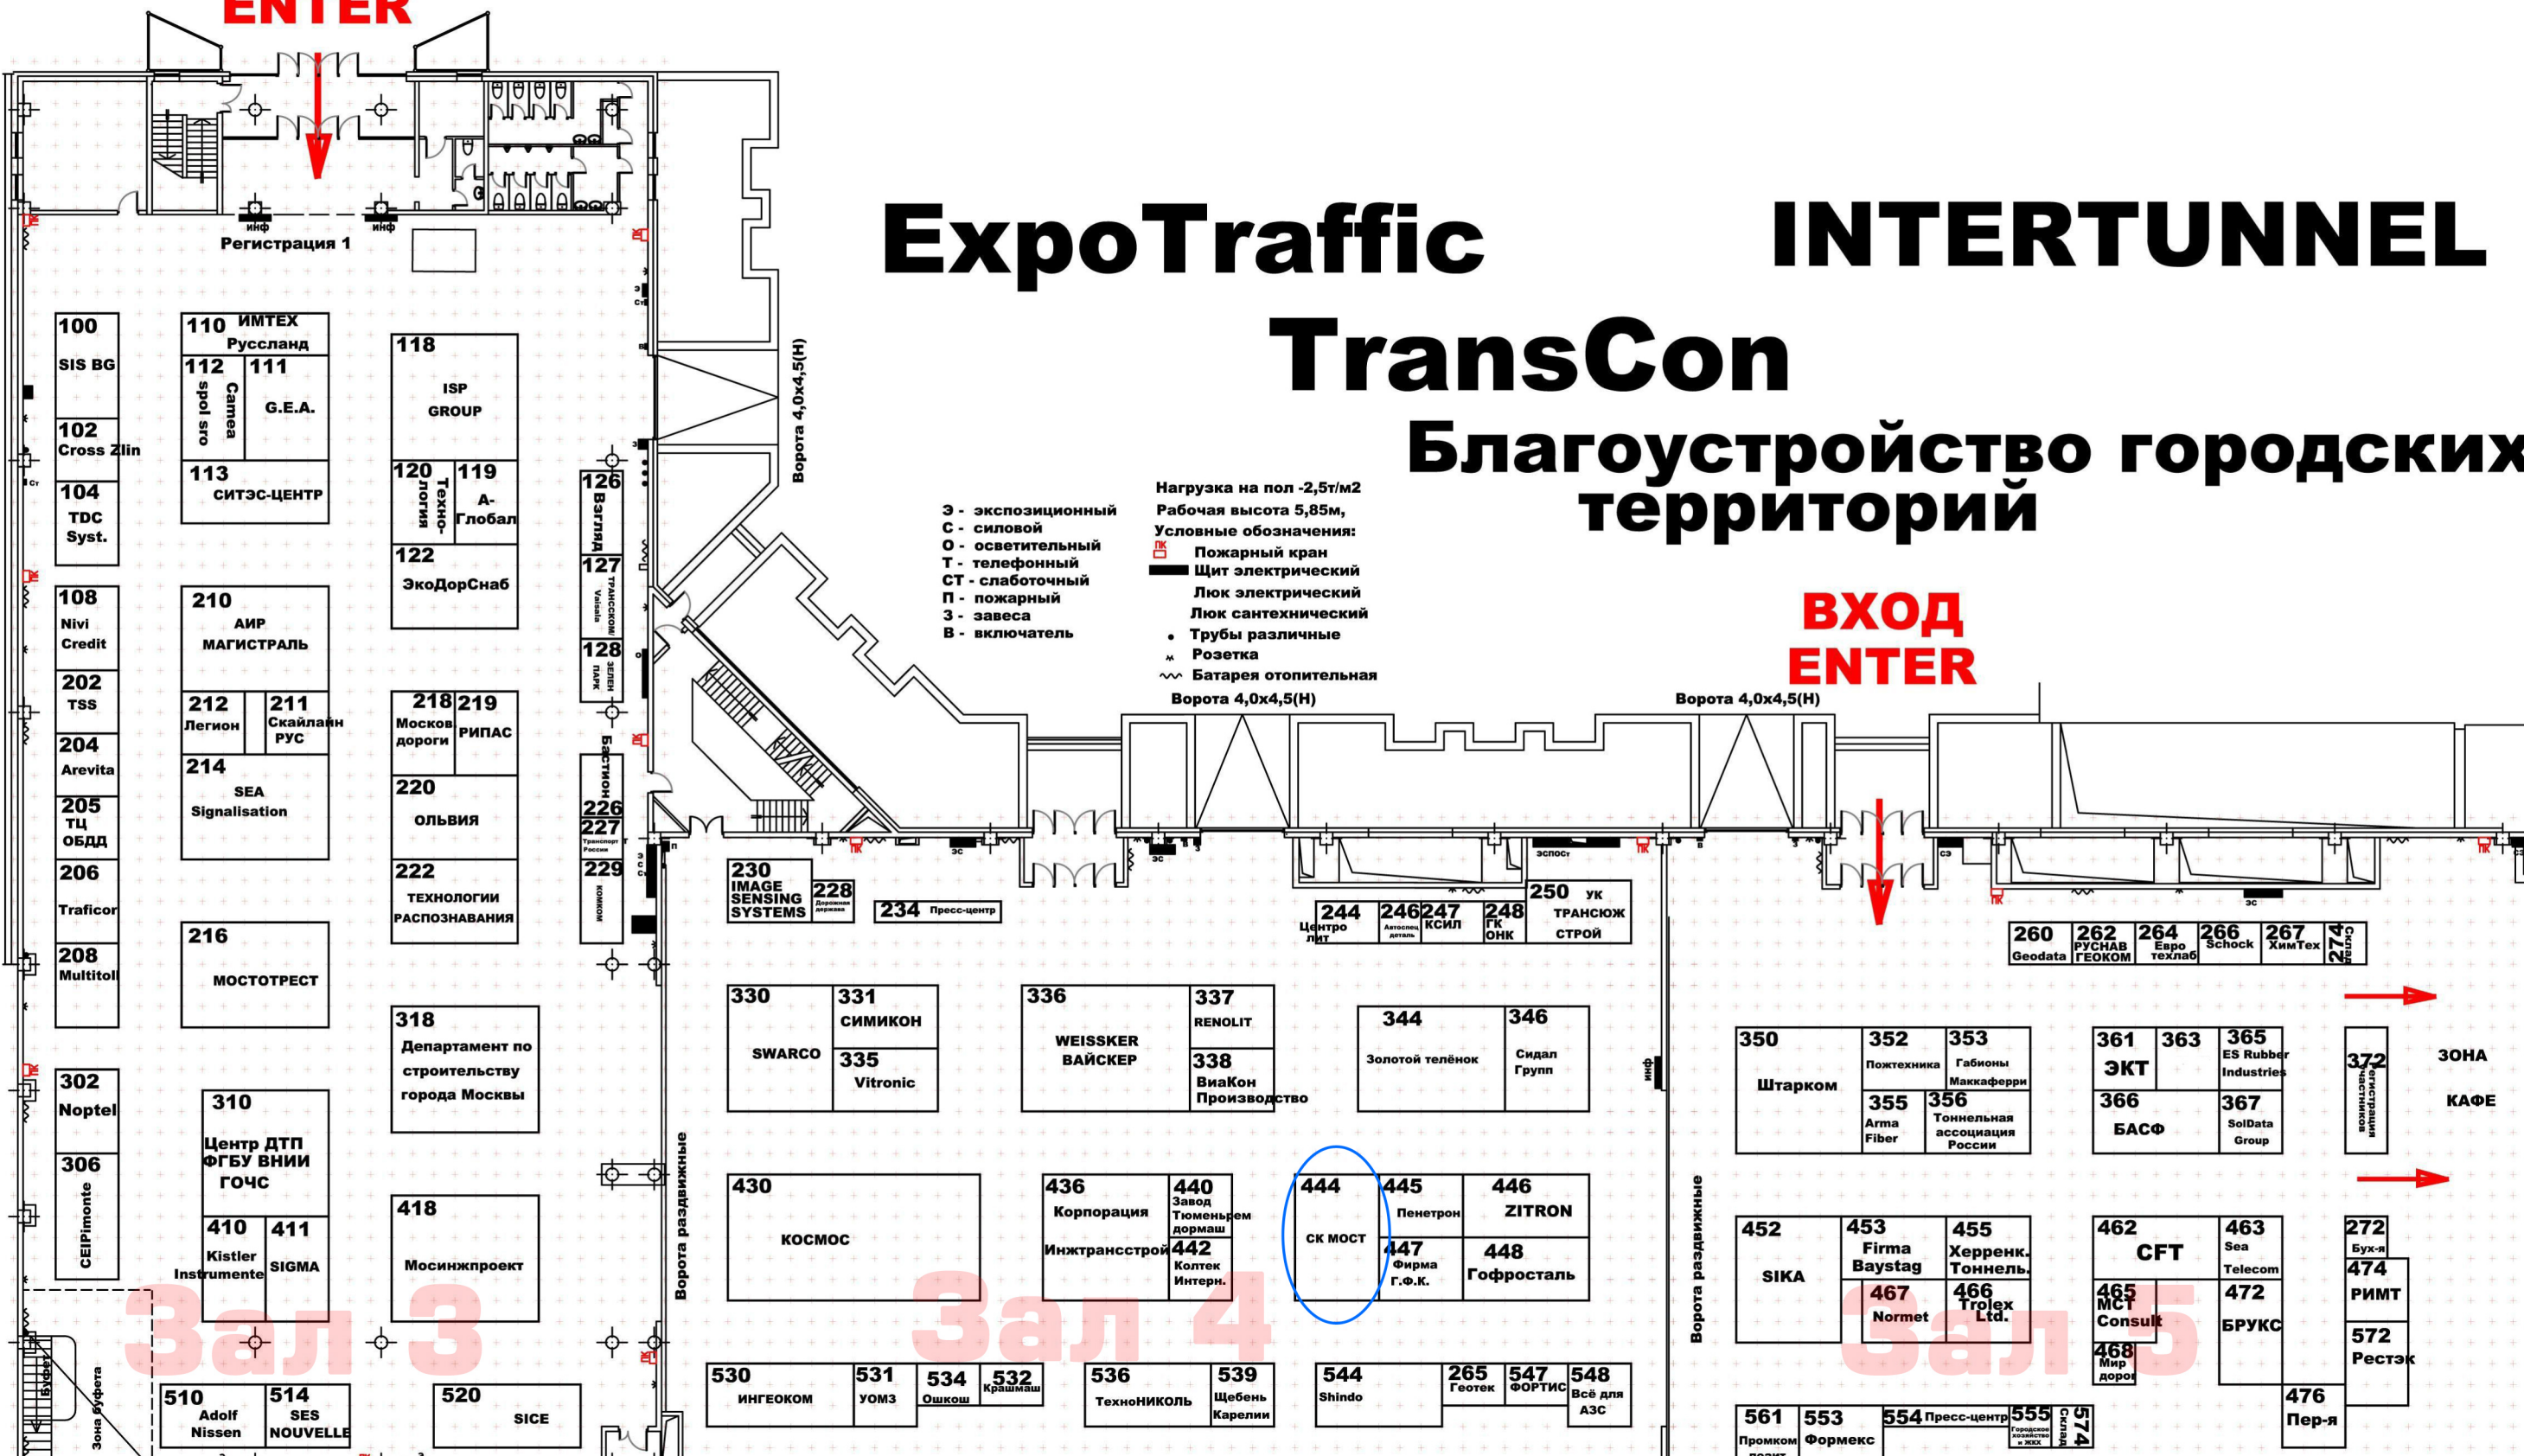

**ВХОД
ENTER**

ExpoTraffic

INTERTUNNEL

TransCon

Благоустройство городских территорий

**ВХОД
ENTER**

- Нагрузка на пол -2,5т/м2
Рабочая высота 5,85м,
Условные обозначения:
- Э - экспозиционный
 - С - силовой
 - О - осветительный
 - Т - телефонный
 - СТ - слаботочный
 - П - пожарный
 - З - завеса
 - В - включатель
- [Кран] Пожарный кран
 [Щит] Щит электрический
 [Люк] Люк электрический
 [Люк] Люк сантехнический
 [Трубы] Трубы различные
 [Розетка] Розетка
 [Батарея] Батарея отопительная